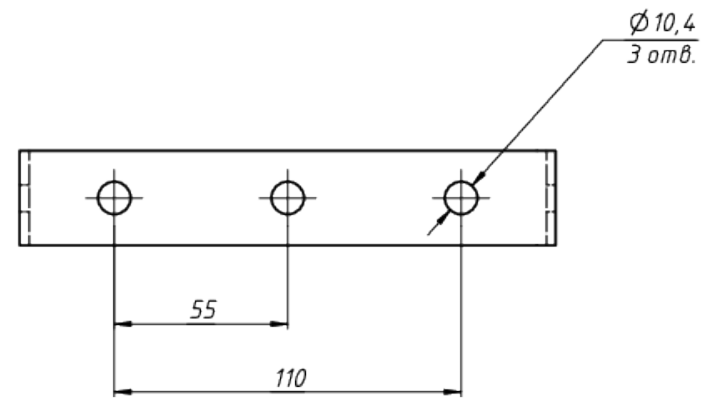

A

*Документ сгенерирован автоматически. Дата генерации: 20-04-2024

					LAD LED LINE-10-40S	Лист
Изм.	Лист	№ докум.	Подп.	Дата		1